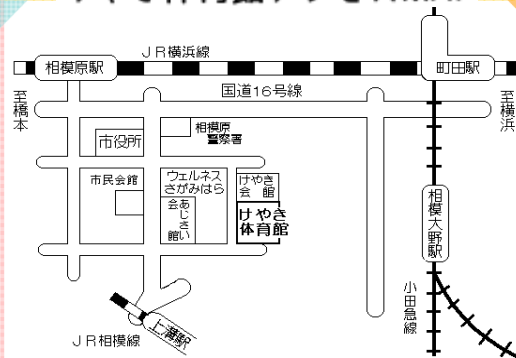

〒252-0236 相模原市中央区富士見6-6-23  
<TEL> 042-753-9030 <FAX> 042-769-1200  
<HP> <http://www.sagamihara-shafuku.or.jp/keyaki>  
<X(旧Twitter)アカウント> @keyakitaiikukan

けやき体育館HP

けやき体育館X  
(旧 Twitter)

たいいくしつ れいだんぼうせつび  
体育室には冷暖房設備がありません。

たいおんちようせつ  
体温調節ができるよう、

かくじ じゅんび ねが  
各自で準備をお願いします。

たいいくかん  
けやき体育館アクセスMAP

よこはませんさがみはらえき おだきゅうせんさがみおのえき  
横浜線相模原駅、小田急線相模大野駅から  
かなちゅう まえ  
神奈中バス「ウェルネスさがみはら前」  
しみんかいかんまえ げしゃ とほやく ぶん  
「市民会館前」下車 徒歩約2分