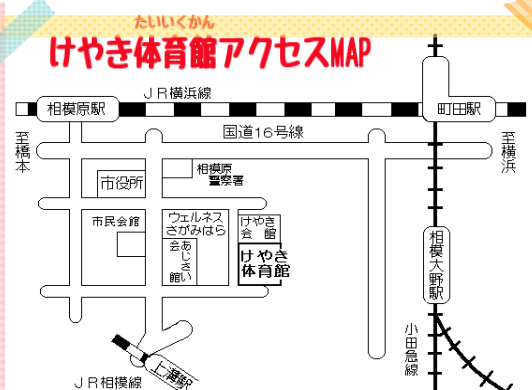

もうしこみき かん れいわがねん がつつたち か はつか にち
申込期間 令和元年10月1日(火)～20日(日)

もうしこみほうほう たいいくかんまどぐち でんわ FAX
申込方法 けやき体育館窓口 電話 FAX

ボランティア
募集中!

ボランティア(9名)
どうじほしゅうちゅう
同時募集中!!

とうじつ ようす しゃしんさつえい
当日の様子を写真撮影します。SNS やホームページ、
ちほうしどう けいさい ばあい
地方紙等に掲載する場合がありますので、あらかじめ
りょうしょう
ご了承ください。
さつえいふ か ばあい じぜん し
撮影不可の場合は、事前にお知らせください。

さがみはらしりつ たいいくかん
相模原市立けやき体育館

さがみはらしちゅうおうくふ じみ
相模原市中央区富士見6-6-23

でんわ 電話 042 (753) 9030

FAX 042 (769) 1200

URL <http://www.sagamihara-shafuku.or.jp/keyaki/>

@keyakitaiikukan

よこはま線さがみ原駅 おだきゅうせんさがみ原大野駅から
横浜線相模原駅、小田急線相模大野駅から
かなちゅう
神奈中バス「ウエルネスさがみ原前」
しみんかいかんまえ げしや と ぼやく ぶん
「市民会館前」下車 徒歩約3分

しゅ さい たいいくかん じどうしゃかぶしがいいしゃ きょう りよく ぎじゆつかい
主催: けやき体育館、トヨタ自動車株式会社 / 協力: トヨタ技術会